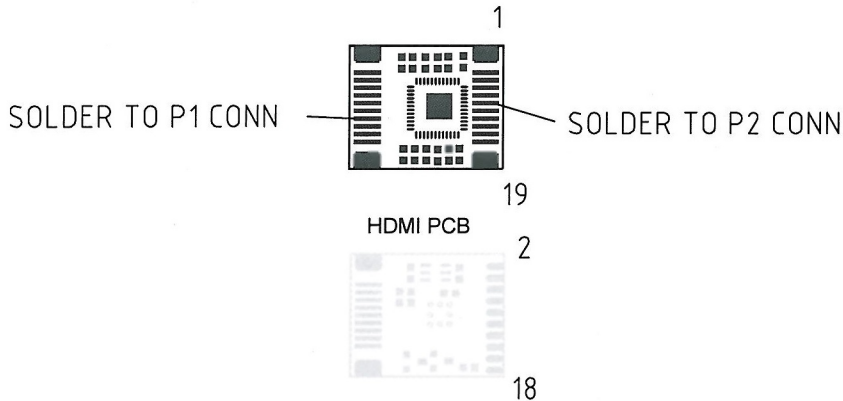

Datenblatt - Fiche technique - Data sheet

**14.01.3436**

ROLINE HDMI 4K2K Kabel mit Repeater, 40,0 m

ROLINE Câble HDMI 4K2K avec Ethernet, avec repeater, M/M, 40,0 m

ROLINE HDMI 4K2K Active Cable, M/M, 40.0 m

**PIN OUT**

1	BULE	1	} Red foil
3	WHITE	3	
5	DRAIN	5	
4	BULE	4	} Green foil
6	WHITE	6	
2	DRAIN	2	
7	BULE	7	} Bule foil
9	WHITE	9	
11	DRAIN	11	
10	BULE	10	} white foil
12	WHITE	12	
8	DRAIN	8	
14	BULE	14	} gold foil
19	WHITE	19	
17	DRAIN	17	
13	BROWN	13	
15	PURPLE	15	
16	WHITE	16	
18	RED	18	
SHELL	DRAIN WIRE	SHELL	

**NOTE:**

- CABLE: UL20276 [26AWG(1/0.4CCS)×1P INS:FOAM-PE+DRAIN WIRE(1/0.32CCS)+AL/MY+MY]×5C+28AWG(1/0.32CCS)×4C INS:Polyolefin+AL/MY+DRAIN WIRE(1/0.32CCS)+BRAID(85%AL/Mg) PVC JACKET OD:8.0±0.15mm  
COLOR:BLACK CABLE MUST PRINT: High Speed HDMI™ Cable with Ethernet
- CONNECTOR: P1&P2:HDMI 19P MALE CONTACT:3u";SHELL:GOLD PLATED
- HOOD:P1&P2:ASS'Y TYPE,ALUMINUM HOOD BLUE PLATED  
SR:MOLDED TYPE,PVC 45P,COLOR:BLACK
- ELECTRICLE TEST:  
<1>100% OPEN SHORT & MIS WIRE TEST  
<2>CONTACT RESISTANCE 8 Ohms MAX.  
<3>INSULATION RESISTANCE 10M Ohms MIN.