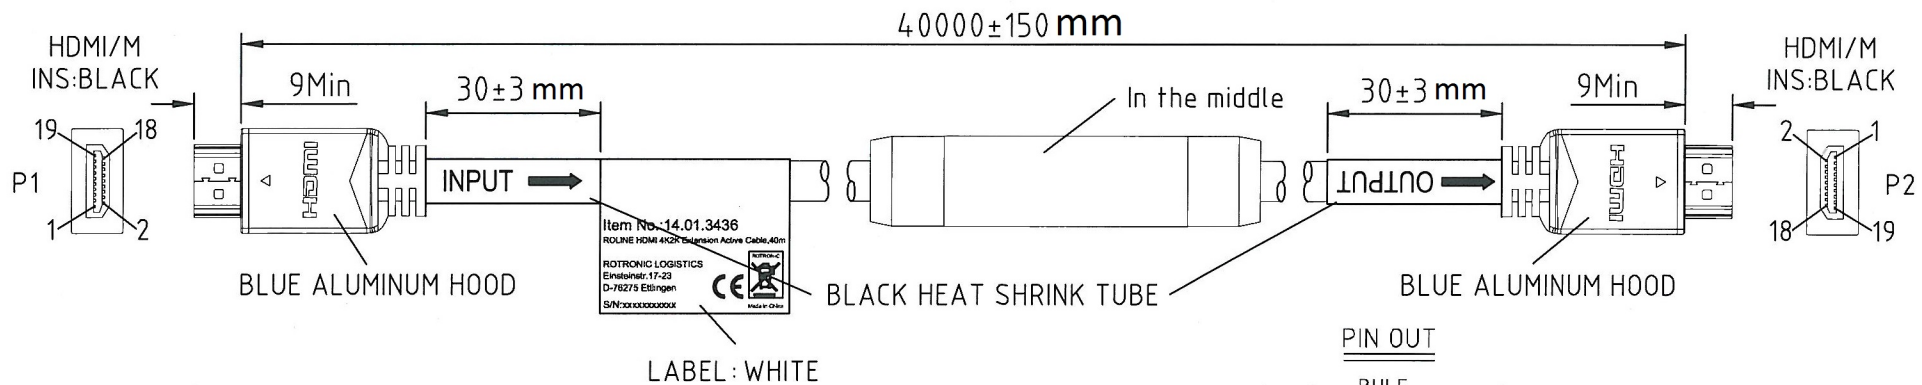

Datenblatt - Fiche technique - Data sheet

**14.01.3436**

ROLINE HDMI 4K2K Kabel mit Repeater, 40,0 m

ROLINE Câble HDMI 4K2K avec Ethernet, avec repeater, M/M, 40,0 m

ROLINE HDMI 4K2K Active Cable, M/M, 40.0 m

**PIN OUT**

1	BULE	1	} Red foil
3	WHITE	3	
5	DRAIN	5	
4	BULE	4	} Green foil
6	WHITE	6	
2	DRAIN	2	
7	BULE	7	} Bule foil
9	WHITE	9	
11	DRAIN	11	
10	BULE	10	} white foil
12	WHITE	12	
8	DRAIN	8	
14	BULE	14	} gold foil
19	WHITE	19	
17	DRAIN	17	
13	BROWN	13	
15	PURPLE	15	
16	WHITE	16	
18	RED	18	
SHELL	DRAIN WIRE	SHELL	

**NOTE:**

- CABLE: UL20276 [26AWG(1/0.4CCS)×1P INS:FOAM-PE+DRAIN WIRE(1/0.32CCS)+AL/MY+MY]×5C+28AWG(1/0.32CCS)×4C INS:Polyolefin+AL/MY+DRAIN WIRE(1/0.32CCS)+BRAID(85%AL/Mg) PVC JACKET OD:8.0±0.15mm  
COLOR:BLACK CABLE MUST PRINT: High Speed HDMI™ Cable with Ethernet
- CONNECTOR: P1&P2:HDMI 19P MALE CONTACT:3u";SHELL:GOLD PLATED
- HOOD:P1&P2:ASS'Y TYPE,ALUMINUM HOOD BLUE PLATED  
SR:MOLDED TYPE,PVC 45P,COLOR:BLACK
- ELECTRICLE TEST:  
<1>100% OPEN SHORT & MIS WIRE TEST  
<2>CONTACT RESISTANCE 8 Ohms MAX.  
<3>INSULATION RESISTANCE 10M Ohms MIN.

Tolerance	Inch	M/M
.X	.015	.30
.XX	.010	.10
.XXX	.005	.05

Draw	cheng 1/07/15'		
Chek	Item no.	14.01.3436	
Engr	Description	ROLINE HDMI 4K2K Extension Active Cable 40m, black	
	Scale	NONE	Units m/m
	Dwg No.	E510-0005	REV: A Sheet 1