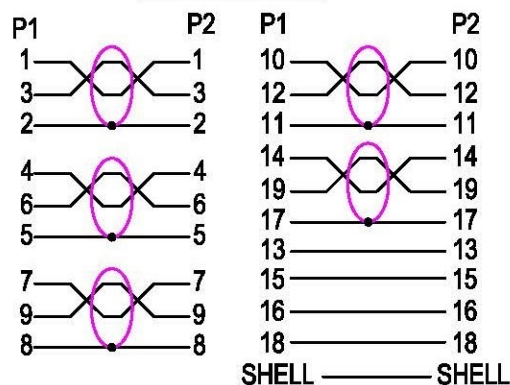

**Datenblatt - Fiche technique - Data sheet**

**11.04.5701**

**ROLINE HDMI High Speed Kabel mit Ethernet, weiss, 1,0m**

**ROLINE Câble HDMI High Speed avec Ethernet, blanc, 1,0m**

**ROLINE HDMI High Speed Cable + Ethernet, M/M, 1 m**

**NOTES:**

1. CABLE:UL20276 (28AWG\*1P+EAM)\*5C+28AWG\*4C  
+ AEB OD=7.3MM JACKET:PVC White

CABLE PRINT:High Speed HDMI™ Cable with Ethernet

2.CONN:HDMI A/M INSULATION:BLACK,SHELL GOLD-PLATED

3.OUTER MOLD:45P white

RoHS & REACH compliant

**ELECTRICAL TEST:**

- 1.100% TEST OPEN SHORT MIS-WIRE;
- 2.INSULATION RESISTANCE:2M OHM MIN;

**WIRE ADDRESS**

ITEM NO.	L (MM)	T (MM)
11.04.5701	1000	+40/-0
11.04.5703	3000	+60/-0

ITEM NO.	11.04.5701, 11.04.5703	Draw	FC038 XW	Date	2014-06-10	<b>rotronic</b>	D		
DESC.	ROLINE HDMI High Speed Cable w/Ethernet, AM/AM, white	Check		Date			C		
original NO.	Unit (MM)	Approval		Date			B		
							VER. A	REVISE	Date