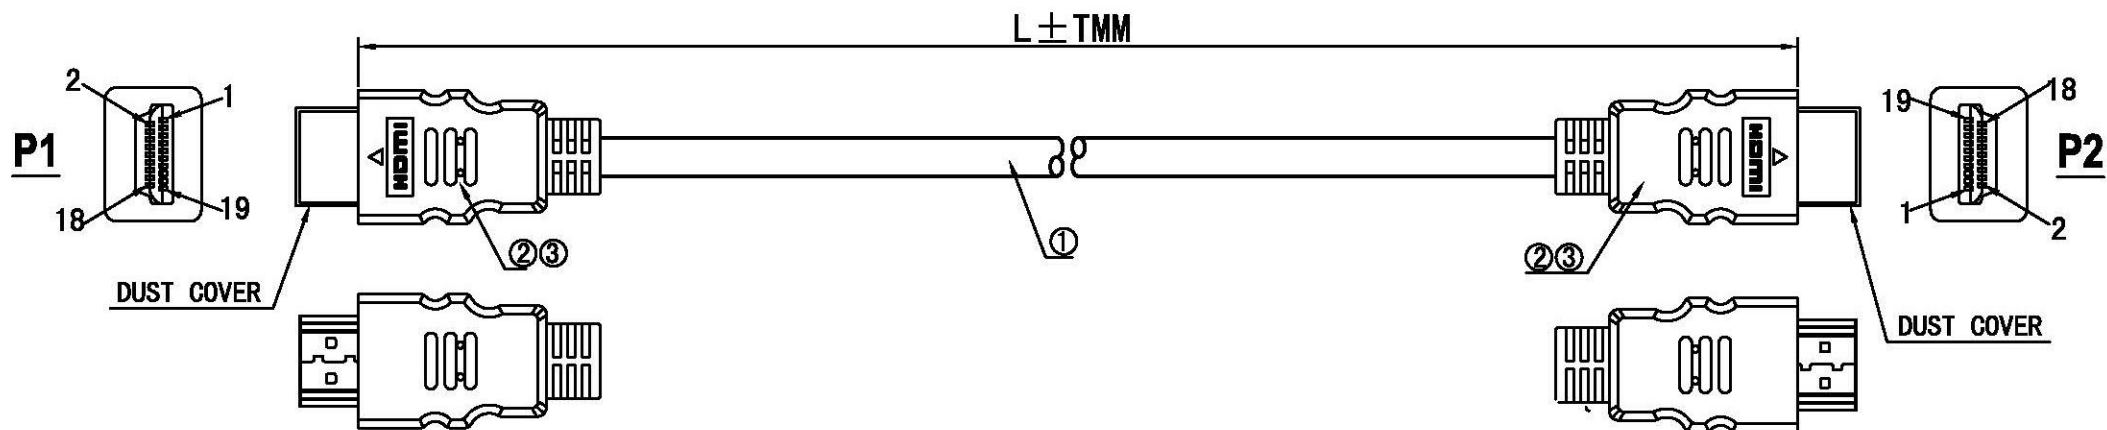

**Datenblatt - Fiche technique - Data sheet**

**11.04.5701**

**ROLINE HDMI High Speed Kabel mit Ethernet, weiss, 1,0m**

**ROLINE Câble HDMI High Speed avec Ethernet, blanc, 1,0m**

**ROLINE HDMI High Speed Cable + Ethernet, M/M, 1 m**

**NOTES:**

1. CABLE:UL20276 (28AWG\*1P+EAM)\*5C+28AWG\*4C  
+ AEB OD=7.3MM JACKET:PVC White

CABLE PRINT:High Speed HDMI™ Cable with Ethernet

2.CONN:HDMI A/M INSULATION:BLACK,SHELL GOLD-PLATED

3.OUTER MOLD:45P white

RoHS & REACH compliant

**ELECTRICAL TEST:**

- 1.100% TEST OPEN SHORT MIS-WIRE;
- 2.INSULATION RESISTANCE:2M OHM MIN;

**WIRE ADDRESS**

ITEM NO.	L (MM)	T (MM)
11.04.5701	1000	+40/-0
11.04.5703	3000	+60/-0

ITEM NO.	11.04.5701, 11.04.5703	Draw	FC038 XW	Date	2014-06-10	<b>rotronic</b>	D		
DESC.	ROLINE HDMI High Speed Cable w/Ethernet, AM/AM, white	Check		Date			C		
original NO.	Unit (MM)	Approval		Date			B		
							VER. A	REVISE	Date