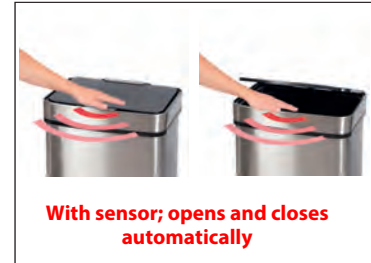

Sensor dustbin 65 L with 4 compartments

NL

Sensor afvalcontainer 65 l met 4 compartimenten

- 4 compartimenten; 40 l deel voor restafval, uitneembaar 4 l emmertje voor compost en een lade (25 l) voorzien van 2 uitneembare compartimenten
- Ideaal voor het scheiden van afval
- Afvalzakhouder in bovencontainer
- Aan / uitschakelaar
- 6 AA batterijen (niet inbegrepen)
- RVS behuizing
- Afmeting: 42 x 31,5 x 74,5 cm

GB

Sensor dustbin 65 l with 4 compartments

- 4 compartments; 40 l top bin for residual trash, detachable 4 l bucket for compost and a drawer (25 l) provided of 2 removable compartments
- Ideal for dividing trash
- Bag holder on top bin
- On / off switch
- 6 pcs of AA battery (not included)
- Stainless Steel housing
- Dimensions: 42 x 31,5 x 74,5 cm

FR

Poubelle à senseur 65 l à 4 compartiments

- 4 compartiments; 40 l pour les déchets de cuisine, bac à compost amovible de 4 l et un tiroir (25 l) pourvu de 2 compartiments amovibles
- Idéal pour le triage des déchets
- Support pour sac poubelle dans le compartiment supérieur
- Interrupteur marche / arrêt
- 6 piles AA (non incluses)
- Structure en INOX
- Dimensions: 42 x 31,5 x 74,5 cm

DE

Sensor Abfallcontainer 65 L mit 4 Kammern

- 4 Kammern; 40 Liter Behälter für Restmüll, herausnehmbarer 4 L Eimer für Kompost und eine Schublade (25 L) für 2 herausnehmbare Behälter
- Ideal für die Mülltrennung
- Integrierte Abfallbeutelhalterung am oberen Einsatz
- Ein-/Ausschalter
- 6AA Batterien (nicht enthalten)
- Gehäuse aus Edelstahl
- Abmessungen: 42 x 31,5 x 74,5 cm